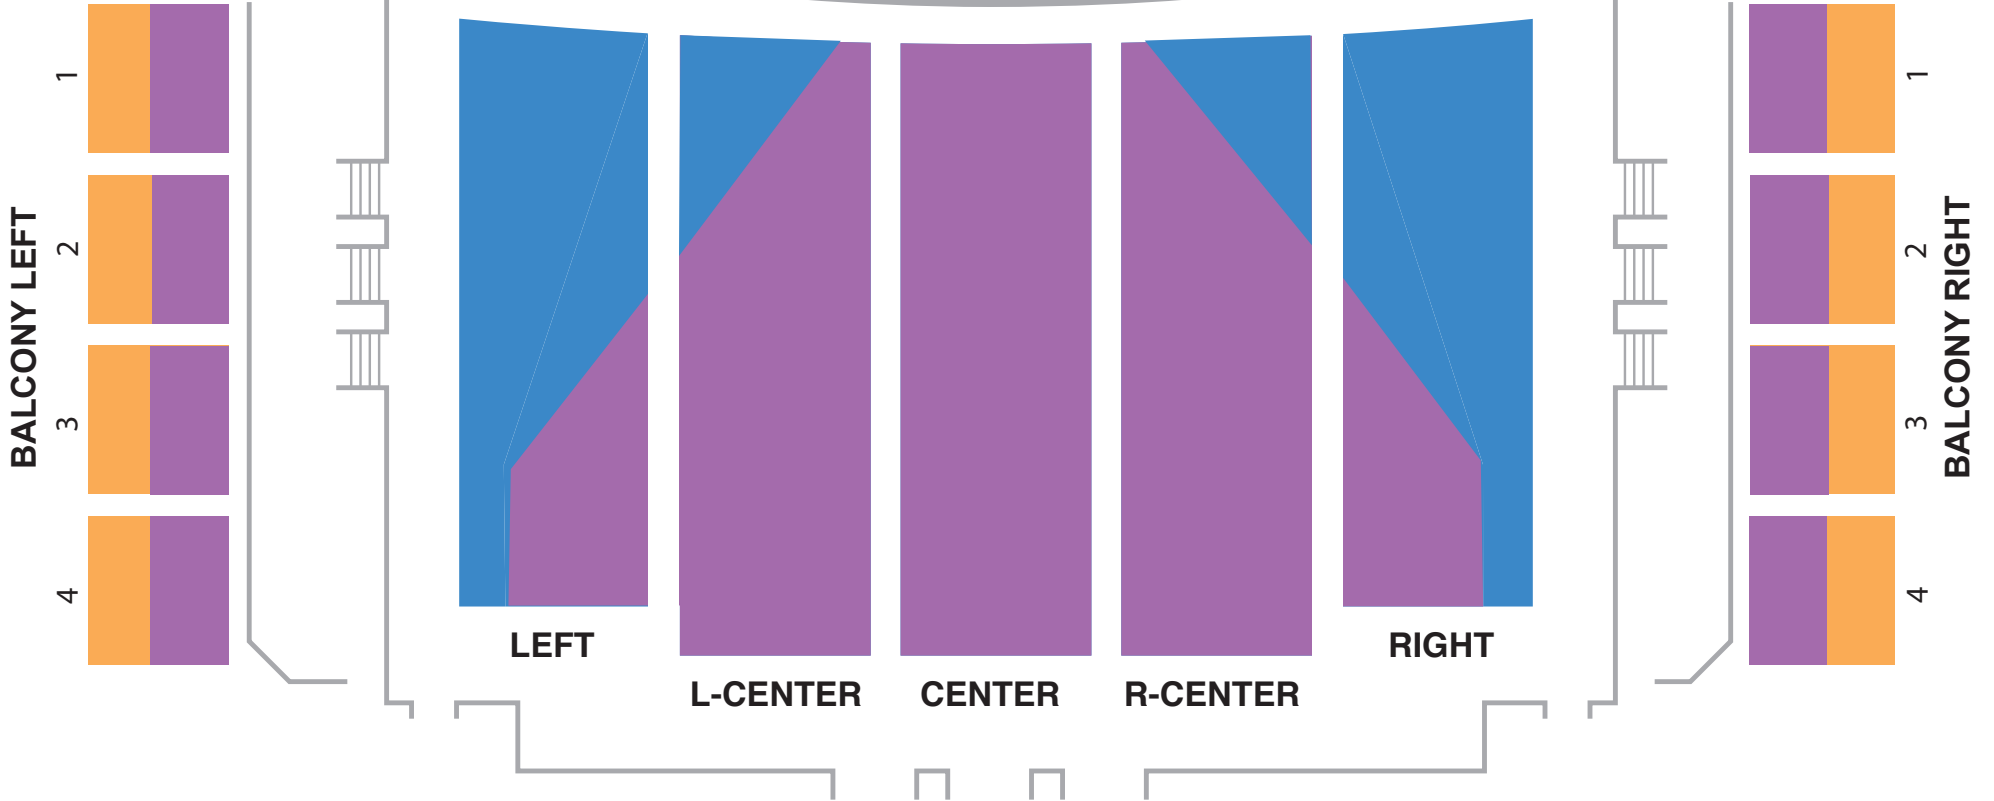

STAGE

BALCONY CENTER